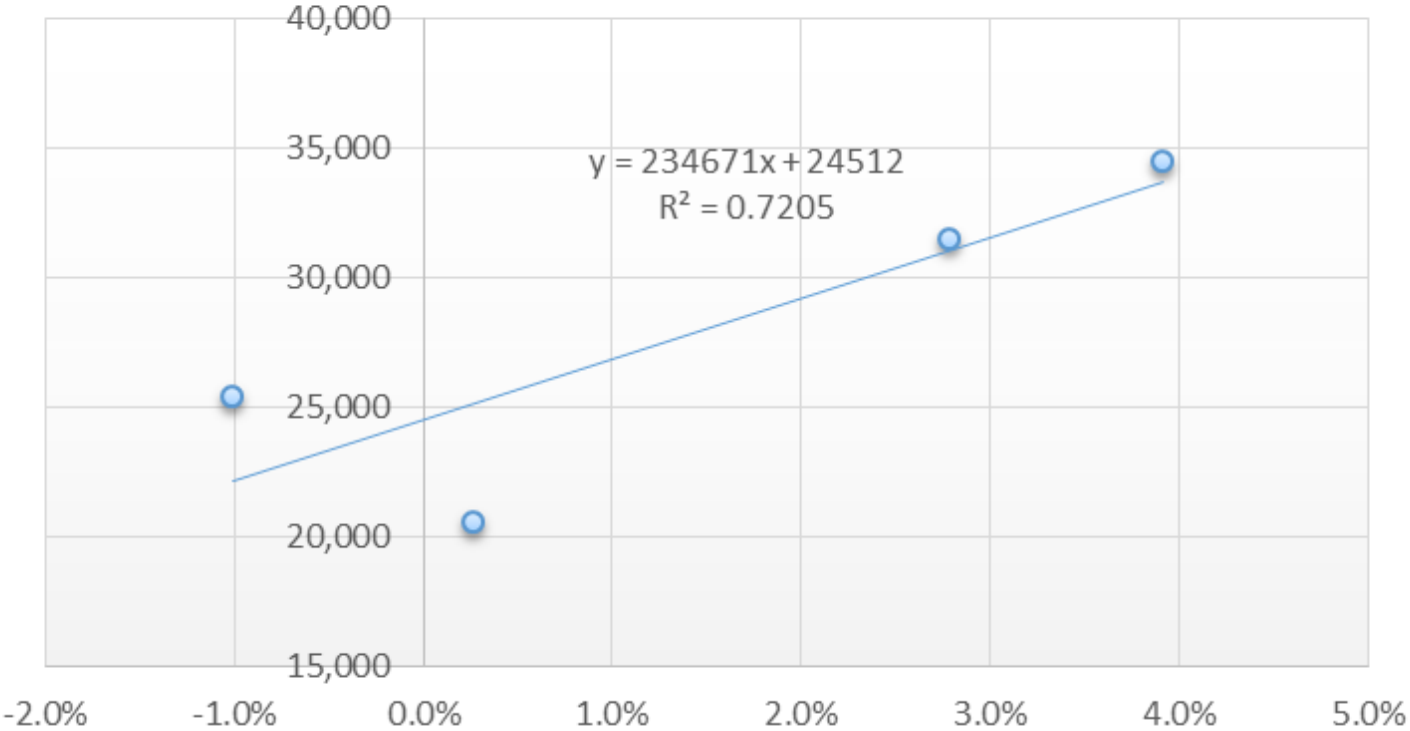

# UE — Perú

Comparaciones de Largo Plazo  
1978 - 2017

Quinquennial Data: [www.worldbank.org](http://www.worldbank.org) WDI, \*2017 projection

### 1978 – 2017: PBI per capita: Perú versus UE

Quinquennial Data: [www.worldbank.org](http://www.worldbank.org) WDI, \*2017 projection

Quinquennial Data: [www.worldbank.org](http://www.worldbank.org) WDI, \*2017 projection