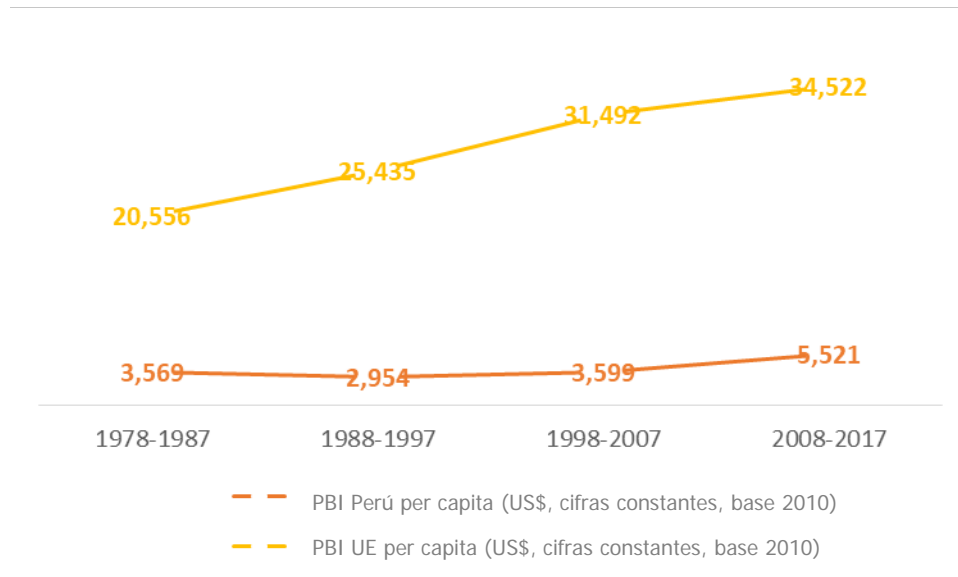

# UE — Perú

Comparaciones de Largo Plazo  
1978 - 2017

Quinquennial Data: [www.worldbank.org](http://www.worldbank.org) WDI, \*2017 projection

### 1978 – 2017: PBI per capita: Perú versus UE

Quinquennial Data: [www.worldbank.org](http://www.worldbank.org) WDI, \*2017 projection

Quinquennial Data: [www.worldbank.org](http://www.worldbank.org) WDI, \*2017 projection