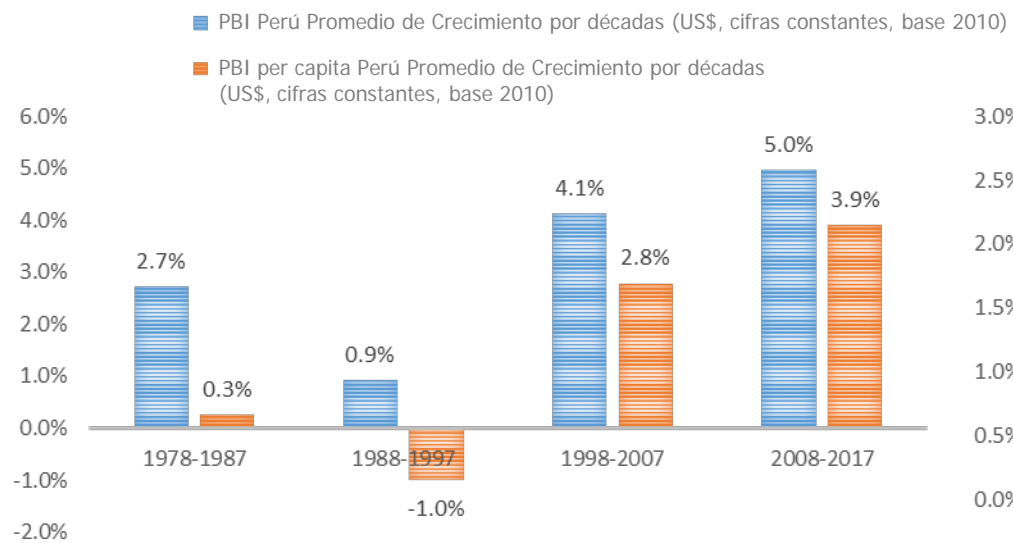

# UE — Perú

Comparaciones de Largo Plazo  
1978 - 2017

Quinquennial Data: [www.worldbank.org](http://www.worldbank.org) WDI, \*2017 projection

### 1978 – 2017: PBI per capita: Perú versus UE

Quinquennial Data: [www.worldbank.org](http://www.worldbank.org) WDI, \*2017 projection

Quinquennial Data: [www.worldbank.org](http://www.worldbank.org) WDI, \*2017 projection