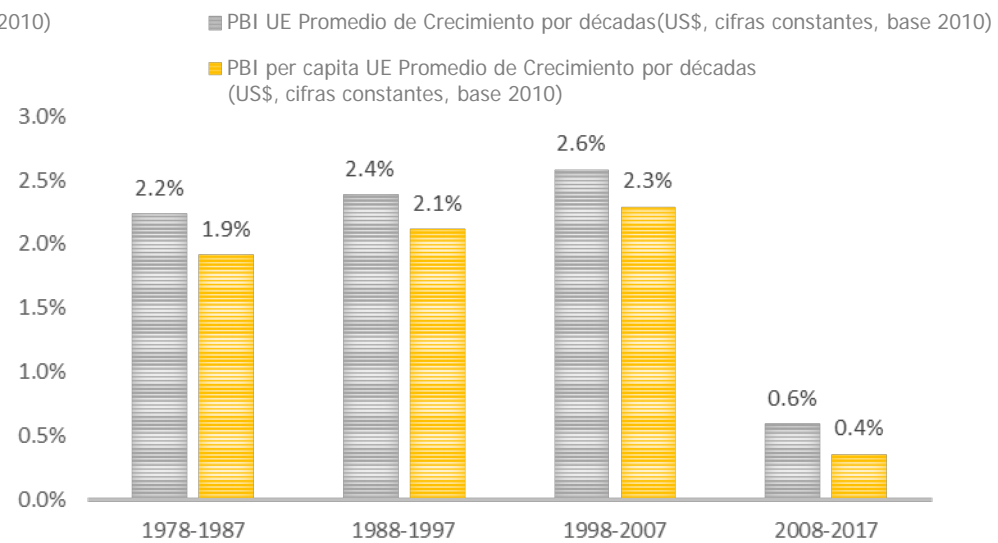

# UE — Perú

Comparaciones de Largo Plazo  
1978 - 2017

Quinquennial Data: [www.worldbank.org](http://www.worldbank.org) WDI, \*2017 projection

### 1978 – 2017: PBI per capita: Perú versus UE

Quinquennial Data: [www.worldbank.org](http://www.worldbank.org) WDI, \*2017 projection

Quinquennial Data: [www.worldbank.org](http://www.worldbank.org) WDI, \*2017 projection